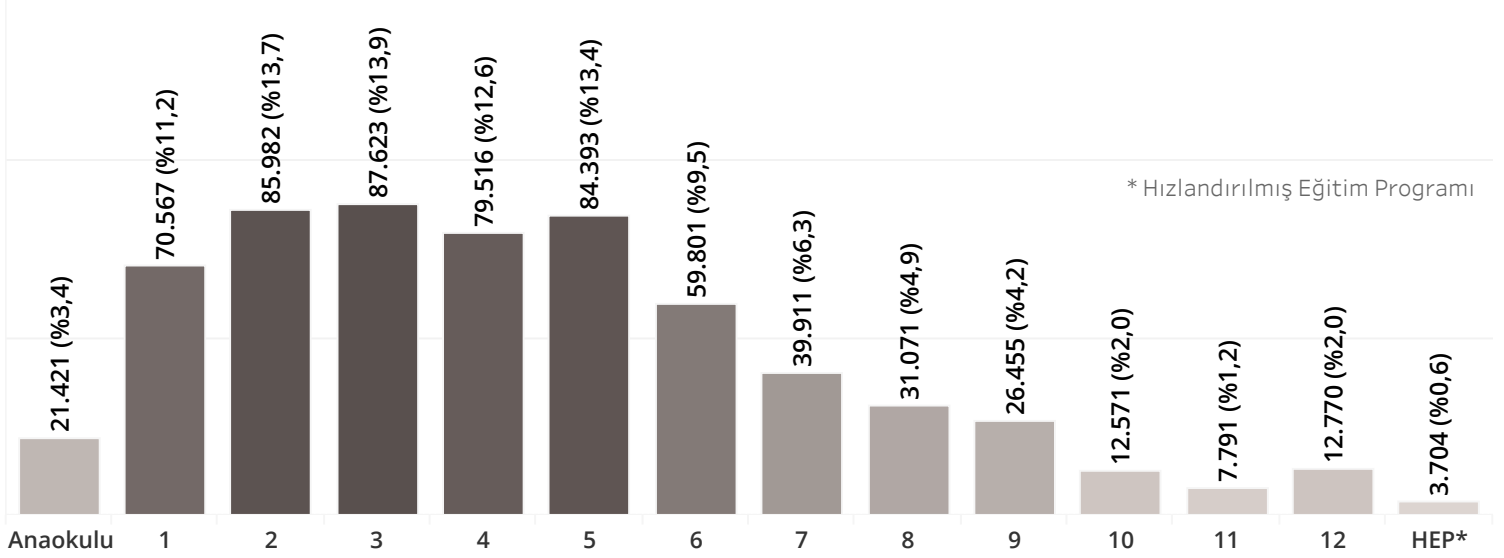

Sınıf Dağılımı

Uyruk Dağılımı (İlk 4 Uyruk)

SURİYE	%84,9	534.146
IRAK	%8,7	54.459
AFGANİSTAN	%4,7	29.864
İRAN	%0,6	3.975

Okul Seviyesi Dağılımı

Anaokulu	%3,4	21.421
İlkokul	%51,9	323.702
Ortaokul	%34,5	215.176
Lise	%9,6	59.592
HEP	%0,6	3.704

Bize Ulaşın

Bu döküman Kızılaykart Nakit Temelli Destek Programları Koordinatörlüğü tarafından hazırlanmıştır.

www.twitter.com/KIZILAYKART

www.facebook.com/Kizilaykart.SUY

[Youtube Kanalı: KIZILAYKART](https://www.youtube.com/channel/KIZILAYKART)

#İyilikYükLüKart