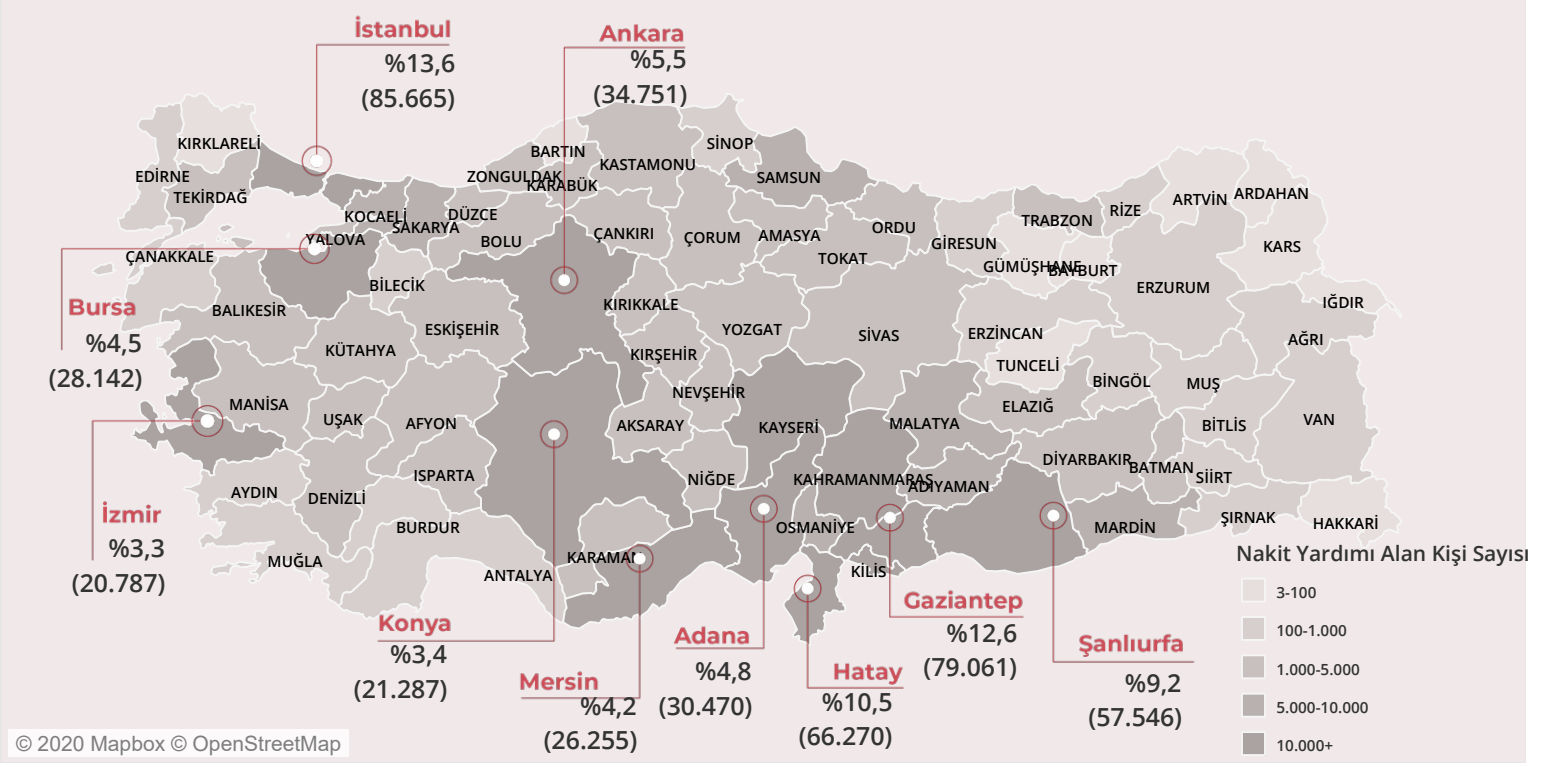

Hizmet Merkezi

168
CALL
CENTRE

Alınan Çağrı Sayısı

164.721

5 Dil
Türkçe
İngilizce
Arapça
Farsça
Peştuca

168 Çağrı Merkezi 2010 yılından bu yana Türk Kızılay tarafından işletilmektedir.

Yardım Alan Kişilerin Bulunduğu İlk 10 İl

Sınıf Dağılımı

Uyruk Dağılımı (İlk 4 Uyruk)

SURİYE	%84,9	534.146
IRAK	%8,7	54.459
AFGANİSTAN	%4,7	29.864
İRAN	%0,6	3.975

Okul Seviyesi Dağılımı

Anaokulu	%3,4	21.421
İlkokul	%51,9	323.702
Ortaokul	%34,5	215.176
Lise	%9,6	59.592
HEP	%0,6	3.704