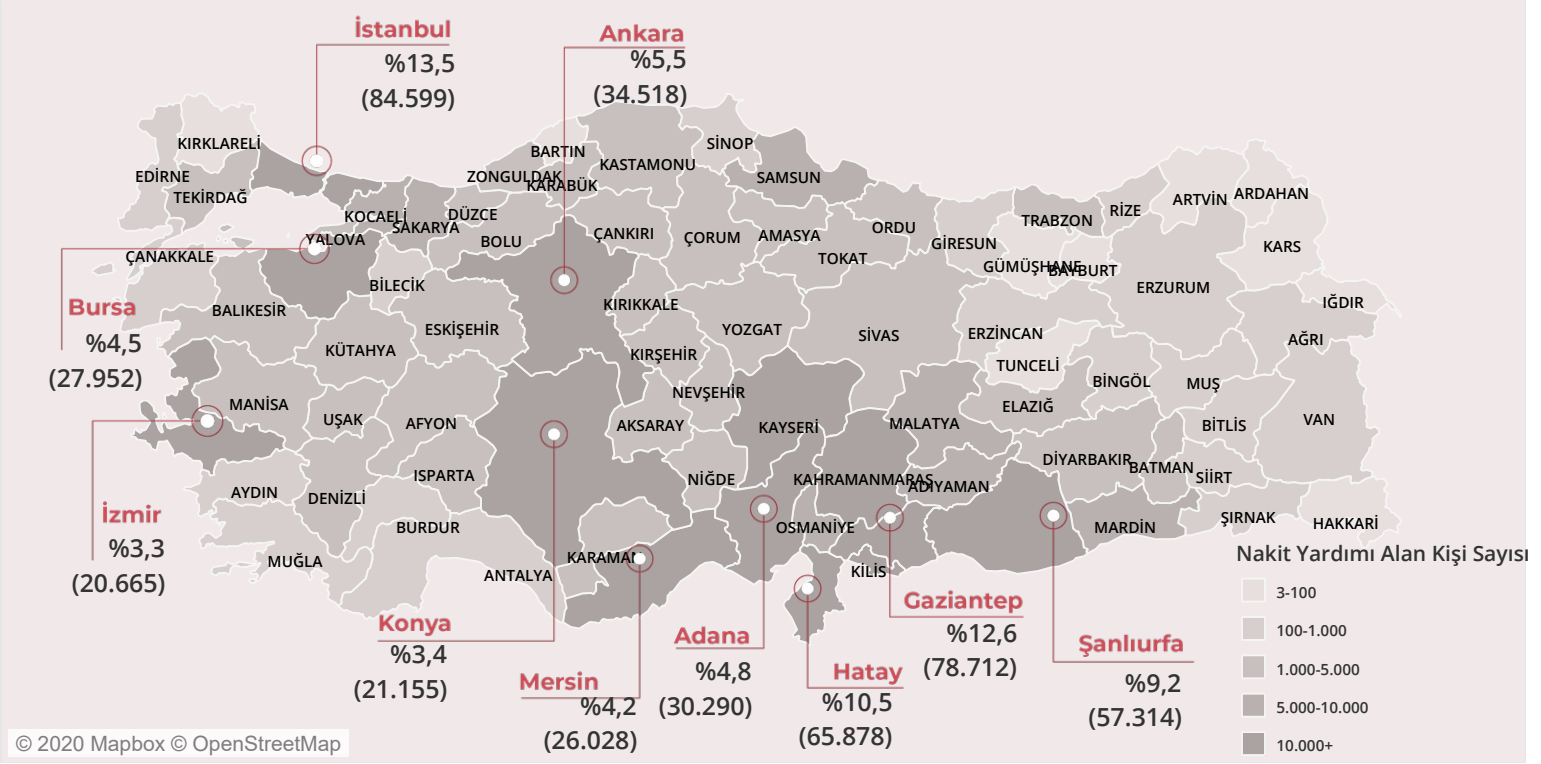

Yardım Alan Kişilerin Bulunduğu İlk 10 İl

Sınıf Dağılımı

Uyruk Dağılımı (İlk 4 Uyruk)

SURİYE	%84,9	530.461
IRAK	%8,7	54.222
AFGANİSTAN	%4,7	29.579
İRAN	%0,6	3.943

Okul Seviyesi Dağılımı

Anaokulu	%3,5	21.377
İlkokul	%52,0	322.108
Ortaokul	%34,5	213.378
Lise	%9,5	58.872
HEP	%0,6	3.544