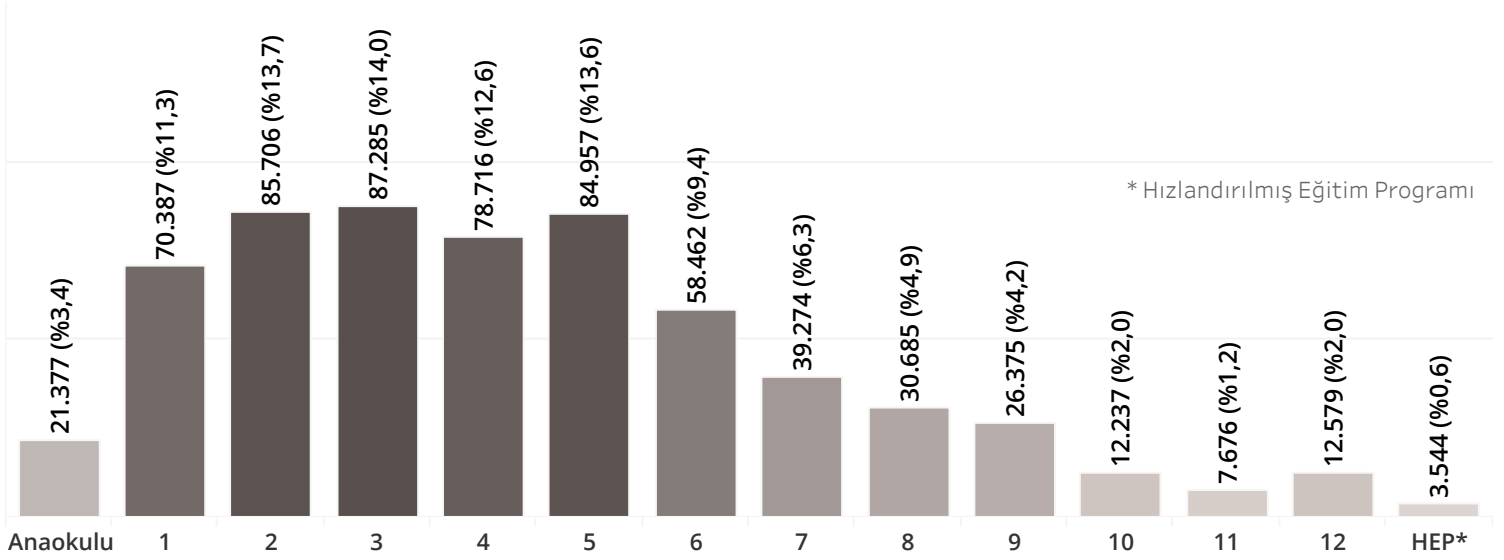

Uyruk Dağılımı (İlk 4 Uyruk)

SURİYE	%84,9	530.461
IRAK	%8,7	54.222
AFGANİSTAN	%4,7	29.579
İRAN	%0,6	3.943

Okul Seviyesi Dağılımı

Anaokulu	%3,5	21.377
İlkokul	%52,0	322.108
Ortaokul	%34,5	213.378
Lise	%9,5	58.872
HEP	%0,6	3.544

Bize Ulaşın

Bu doküman Kızılaykart Nakit Temelli Destek Programları Koordinatörlüğü tarafından hazırlanmıştır.

www.twitter.com/KIZILAYKART

www.facebook.com/Kizilaykart.SUY

Youtube Kanalı: KIZILAYKART

#İyilikYükLüKart