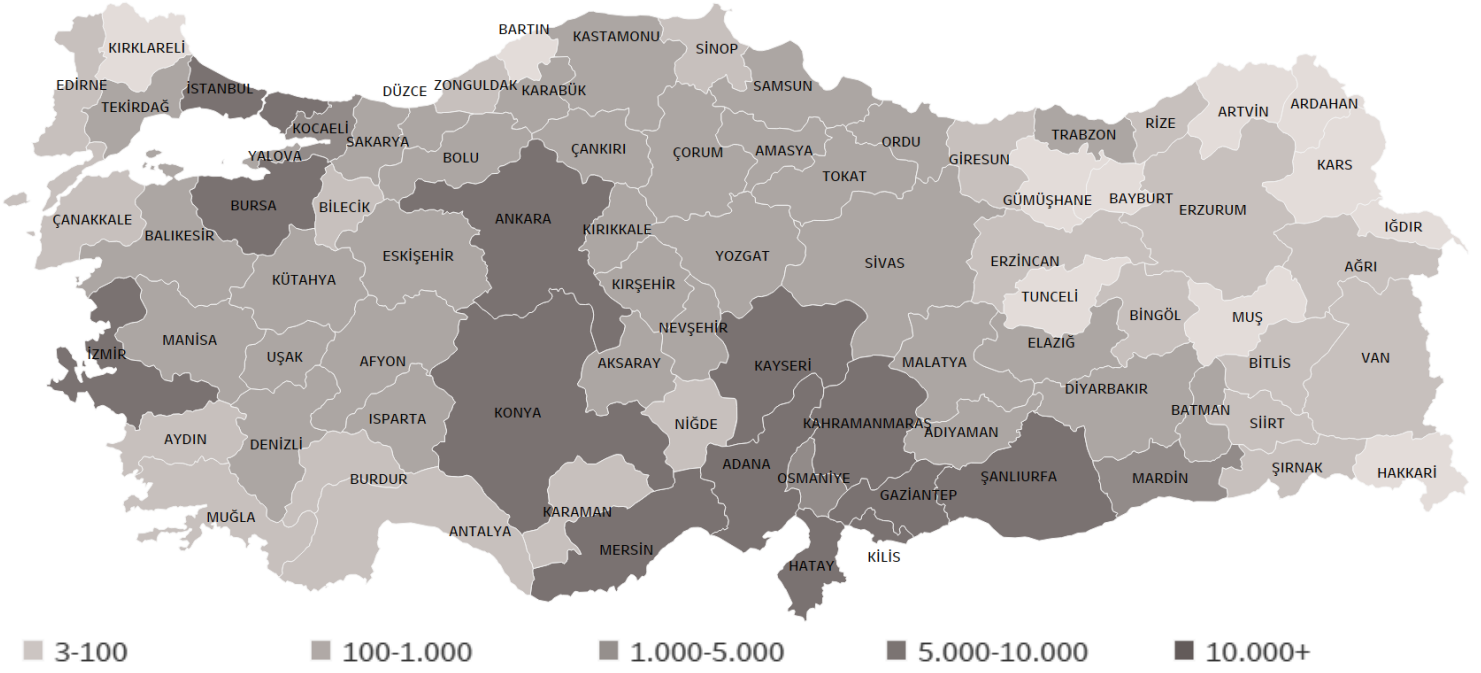

\* 22 operatör Sosyal Uyum Yardım (SUY) Programı, 5 operatör Şartlı Eğitim Yardımı (ŞEY) Programı, 3 operatör Yetişkinler için Türkçe Dil Eğitim (YTDE) Programı kapsamında çalışmaktadır.

T.C.  
İÇİŞLERİ BAKANLIĞI  
GÖÇ İDARESİ  
GENEL MÜDÜRLÜĞÜ

## İllere Göre Düzenli Yararlanıcılar

## En Çok Yararlanıcı Bulunan 10 İl

İSTANBUL	%14	73.173
GAZİANTEP	%13	67.139
HATAY	%11	56.601
ŞANLIURFA	%9	46.525
ANKARA	%6	28.941
ADANA	%5	25.092
BURSA	%5	23.724
MERSİN	%4	22.138
İZMİR	%3	17.821
KONYA	%3	17.648

## Uyruk Dağılımı

SURİYE	%85,2 (448.315)
IRAK	%8,8 (46.095)
AFGANİSTAN	%4,3 (22.725)
İRAN	%0,7 (3.471)