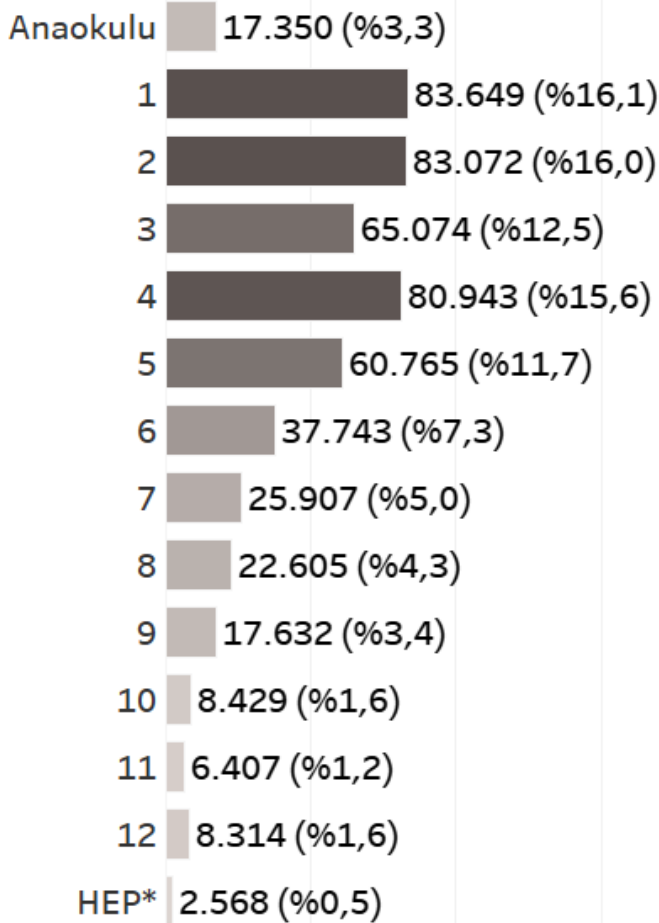

Sınıf Dağılımı