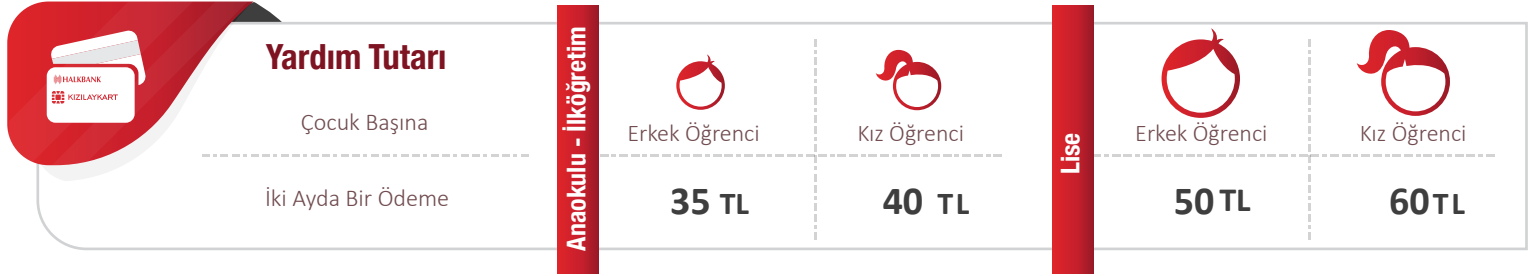

# Kızılaykart Şartlı Eğitim Yardımı Programı

Eylül 2019, Aylık Rapor

Şartlı Eğitim Yardımı (ŞEY) Programı, okul çağında çocukları olan ve maddi imkanı kısıtlı aileleri, çocuklarını okula düzenli göndermeleri konusunda teşvik etmektedir. ŞEY Programının Yabancılar İçin Yaygınlaştırılması kapsamında ödemeler, 2017 Mayıs tarihi itibarıyla yapılmaya başlanmıştır. ŞEY Programı, Avrupa Sivil Koruma ve İnsani Yardım Ofisi (ECHO), ABD Nüfus, Mülteci ve Göçmen Bürosu ve Norveç Hükümeti tarafından fonlanmaktadır. Program Aile, Çalışma ve Sosyal Hizmetler Bakanlığı, Millî Eğitim Bakanlığı, Türk Kızılay ve UNICEF işbirliğinde yürütülmektedir. ŞEY Programı, anaokulundan 12. sınıfa kadar öğrencileri bir ay içinde 4 günden fazla devamsızlık yapmamak şartı ile desteklemektedir.

ŞEY Programı; banka kartı aracılığıyla yürütülen, şartlı ve kısıtlamasız bir nakit transfer yapısına sahiptir.

<b>Çağrı Merkezi</b> 	<b>5</b> Dil <b>30*</b> Operatör	<b>Türkçe</b> <b>İngilizce</b> <b>Arapça</b> <b>Farsça</b> <b>Peştuca</b>	<b>Pazartesi - Cuma</b> 08:00 -18:00 <b>Cumartesi</b> 09:00 -13:00	<b>Sosyal Medya</b>	<a href="http://www.kizilay.org.tr/Kizilaykart-SUY">www.kizilay.org.tr/Kizilaykart-SUY</a>
					<a href="https://twitter.com/KIZILAYKART">www.twitter.com/KIZILAYKART</a>
				<a href="https://www.facebook.com/Kizilaykart.SUY">www.facebook.com/Kizilaykart.SUY</a>	
				Youtube Kanalı: KIZILAYKART-SUY	