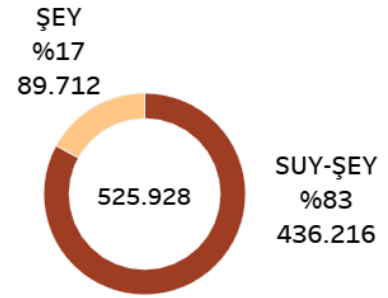

SUY-ŞEY Oranları

Cinsiyet Dağılımı